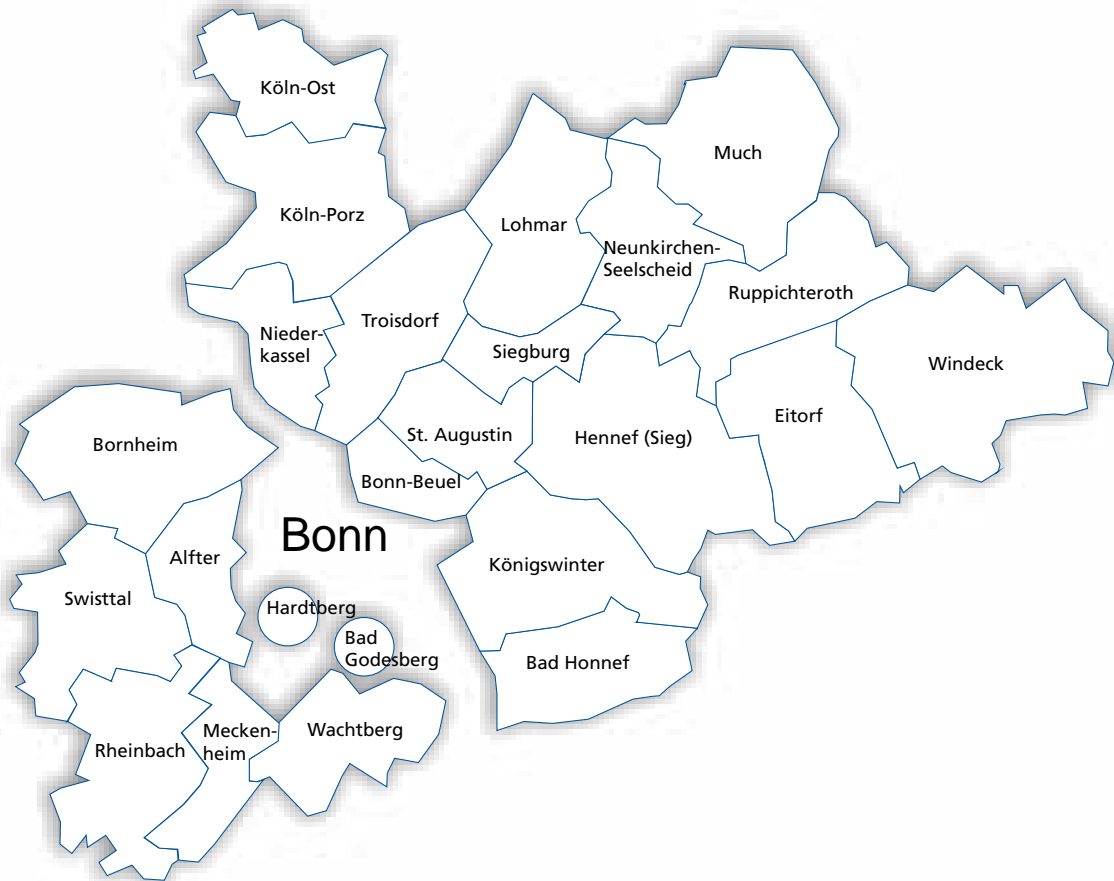

BONN / KÖLN / RHEIN-SIEG-KREIS

Gesamtauflage: 436.920 Exemplare